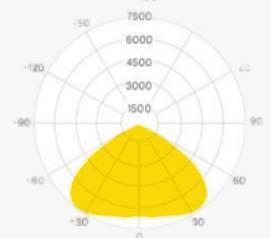

### Light Direction Plot

120°