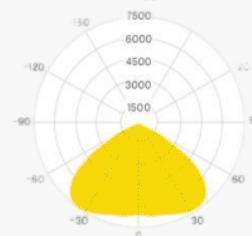

## Light Direction Plot

120°