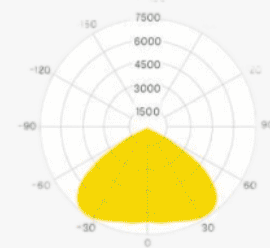

## Technical Specifications

<b>Code</b>	SLL4224X
<b>Size</b>	42.7 x 24 mm
<b>CRI</b>	85+
<b>Input Power</b>	24 V DC
<b>IP Rating</b>	IP40/IP54

## Light Direction Plot

120°